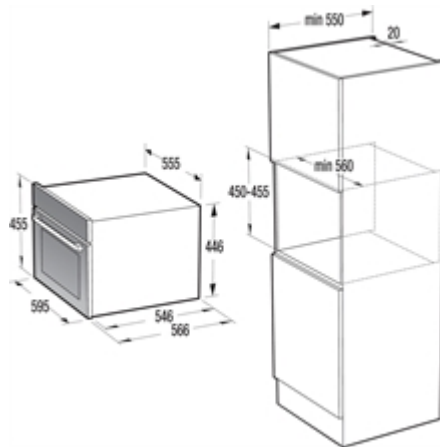

CAPACIDAD:	50 l
CLASE EFICIENCIA ENERGETICA:	N/A
CONSUMO ENERGIA (Convencional):	0,0 kWh
CONSUMO ENERGIA (Aire Forzado):	0,0 kWh

FICHA DE PRODUCTO