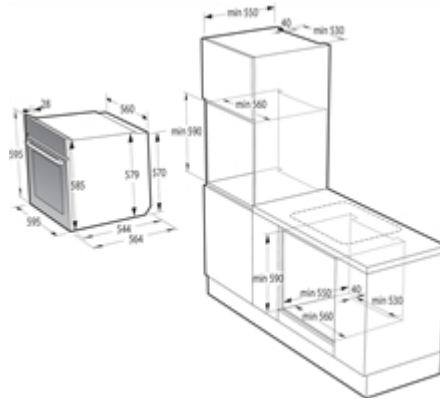

CAPACIDAD:

77 l

CLASE EFICIENCIA ENERGETICA:

A+

CONSUMO ENERGIA (Convencional):

0,97 kWh

CONSUMO ENERGIA (Aire Forzado):

0,71 kWh

FICHA DE PRODUCTO