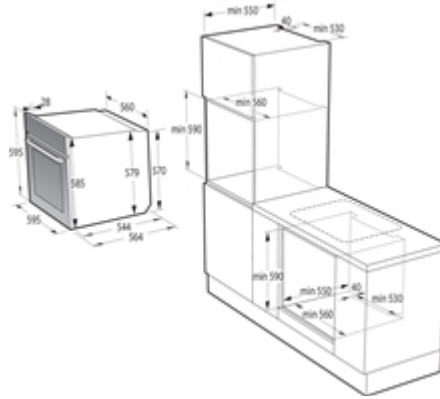

CAPACIDAD:

77 l

CLASE EFICIENCIA ENERGETICA:

A+

CONSUMO ENERGIA (Convencional):

0,97 kWh

CONSUMO ENERGIA (Aire Forzado):

0,71 kWh

FICHA DE PRODUCTO