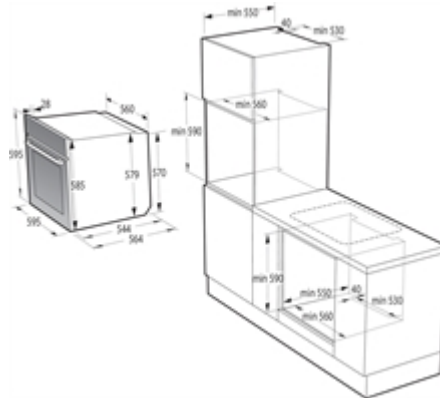

CAPACIDAD:

77 l

CLASE EFICIENCIA ENERGETICA:

A+

CONSUMO ENERGIA (Convencional):

1,03 kWh

CONSUMO ENERGIA (Aire Forzado):

0,71 kWh

FICHA DE PRODUCTO