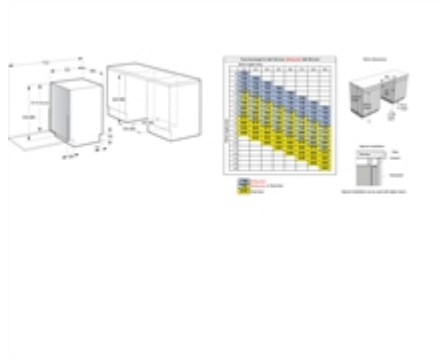

FICHA DE PRODUCTO