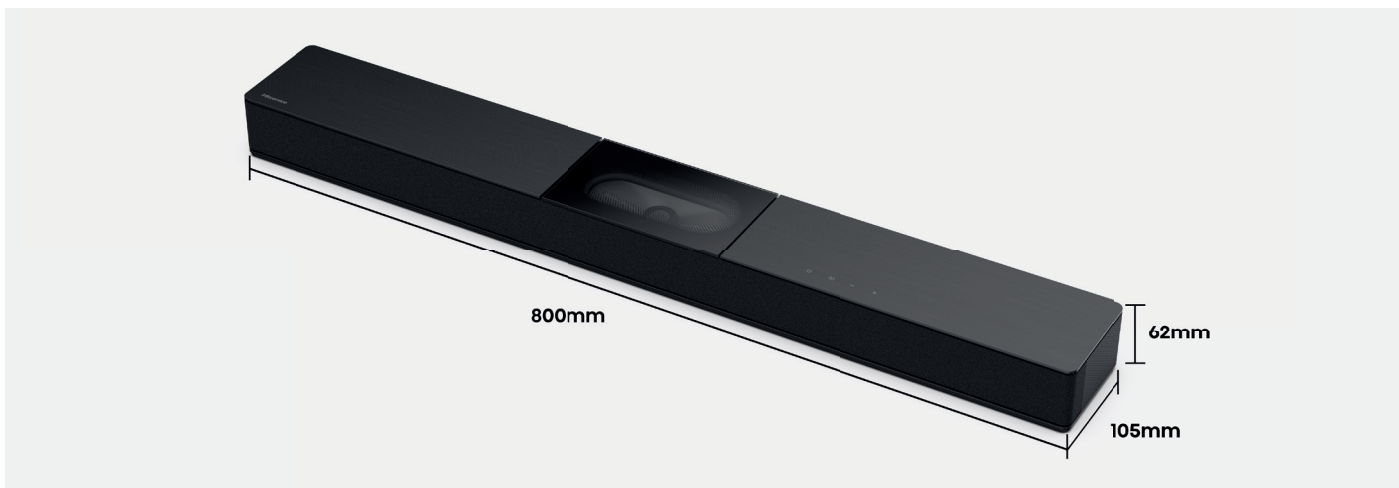

Barra de sonido HS2000

Hisense

240W

Audio 2.1 con
Subwoofer
incorporado

Modo TV*

Dolby Audio

DTS Virtual: X

Diseñado con
Hisense TV

EzPlay

HDMI

BT 5.3

Modo Película

Modo Música

Modo Juego

CARACTERÍSTICAS

- Características:
 - Medida barra: 800x60x105mm
 - Peso neto barra: 2,22 kg
- Conexión:
 - HDMI/Óptico/USB/Bluetooth/AUX/Coaxial
 - Cable HDMI incluido
- Mando a distancia
- Ecualizadores:
 - Película/Música/Juego/Noticias/Deporte/Noche

*La actualización de la funcionalidad de Modo TV aterrizará en el primer trimestre de 2025

Características generales	
Modelo	HS2000
Código EAN	6942351411514
Serie	HS
Material/Color cubierta frontal	Plástico/Negro
Material/Color tapa superior	Plástico/Negro
Material/Color contracubierta	Plástico/Negro
Material/Color subwoofer	Incorporado
Altavoces	
Sonido	2.1 CH
Tipo de altavoz	Todo alcance + Subwoofer
Tamaño altavoz subwoofer	75*160 mm incorporado
Potencia total	240W=60W*2+120W
Potencia subwoofer	120W
Frecuencia de sonido	40Hz-20KHz
Decodificación audio	
Dolby Atmos	No
Dolby Digital Plus	Sí
Dolby Digital	Sí
DTS:X	No
DTS Virtual :X	Sí
Facilidades de uso	
Montaje en la pared	Sí
Ecualizadores	Música, Película, Noticias, Juegos, Deporte, Noche
EzPlay1.0	Sí
EzPlay2.0	Sí depende de TV
Modo TV*	Sí*
Hi Concerto	No
Conectividad	
Wifi	No
Bluetooth	Sí, 5.3
HDMI In	No
HDMI Out	Sí, ARC
Optical	Sí
AUX	Sí
USB	Sí
Coaxial	Sí