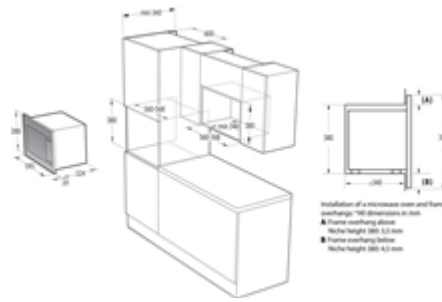

## INFORMACIÓN BÁSICA :

MARCA:	HISENSE
CÓDIGO COMERCIAL:	BIM320G41X
CÓDIGO INTERNO:	745350
CÓDIGO EAN:	3838782925153
TIPO INSTALACIÓN:	Encastre
CAPACIDAD:	20 l
POTENCIA MICROONDAS:	800 W
POTENCIA GRIL:	1000 W
MATERIAL DE PUERTA:	Chapa inoxidable
PESO PRODUCTO:	15,0 Kg
PESO EMBALADO:	17,4 Kg
COLOR PRINCIPAL:	Inox
ALTO PRODUCTO:	388 mm
ANCHO PRODUCTO:	595 mm
FONDO PRODUCTO:	344 mm
ALTO CAVIDAD INTERNA:	218 mm
ANCHO CAVIDAD INTERNA:	295 mm
FONDO CAVIDAD INTERNA:	314 mm
ALTO MIN NICHOS INSTALACIÓN:	380 mm
ANCHO MIN NICHOS INSTALACIÓN:	560 mm
ALTO EMBALADO:	449 mm
ANCHO EMBALADO:	650 mm
FONDO EMBALADO:	404 mm

## INFORMACIÓN ADICIONAL :

OPCIÓN COCCIÓN AIRE FORZADO:	No
TIPO DE PANEL CONTROL:	Digital
NIVELES DE POTENCIA (Mwo):	5
PLATO GIRATORIO (Mwo):	Si
DIÁMETRO PLATO GIRATORIO (Mwo):	245 mm
MATERIAL CAVIDAD INTERIOR:	Chapa inoxidable
PROGRAMAS AUTOMÁTICOS (Mwo):	Sí
ILUMINACIÓN INTERIOR:	Sí
TEMPORIZADOR:	Si