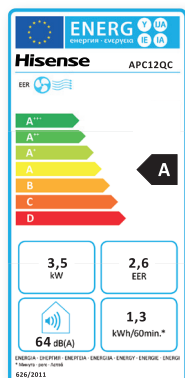

Portátil Patagonia

Hisense

2,6 kW 3,5 kW