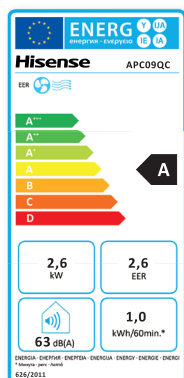

Portátil Patagonia

Hisense

2,6 kW 3,5 kW