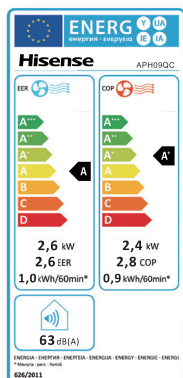

# Portátil Patagonia

Hisense

2,6 kW 3,5 kW

2,6 kW | 3,5 kW

Modelo Hisense	Modelo interior	APC09QC	APH09QC	APC12QC	APH12QC
EAN	Modelo Interior	6926597739915	6926597739922	6926597725116	6926597725123
Tipo		Refrigeración	Bomba de calor	Refrigeración	Bomba de calor
<b>Refrigeración</b>					
Capacidad nominal	kW	2,6	2,6	3,5	3,5
Consumo nominal	kW	1	1	1,34	1,33
EER	-	2,61	2,6	2,61	2,6
Clase energética	-	A	A	A	A
<b>Calefacción</b>					
Capacidad nominal (mín.-máx.)	kW	-	2,4	-	2,9
Consumo nominal	kW	-	0,86	-	1,03
COP	-	-	2,8	-	2,82
Clase energética	-	-	A	-	A
<b>Datos técnicos</b>					
Presión sonora (Alta//Media/Baja)	dB(A)	52/51/50	52/51/50	54/53/52	54/53/52
Potencia sonora	dB(A)	63	63	64	64
Caudal de aire (Alta/Media/Baja)	m <sup>3</sup> /h	350/320/290	350/320/290	380/350/320	380/350/320
Deshumidificación	L/h	1	1	1,3	1,3
Dimensiones (An x Al x Pr)	mm	433x708x320	433x708x320	444x723x361	444x723x361
Peso	kg	25,5	26	31,3	31,6
<b>Datos frigoríficos</b>					
Refrigerante:		R290	R290	R290	R290
Volumen de carga de refrigerante:	g	160	165	290	300
<b>Datos eléctricos</b>					
Fuente de alimentación	-	1φ, 220~240V,50Hz	1φ, 220~240V,50Hz	1φ, 220~240V,50Hz	1φ, 220~240V,50Hz
Corriente nominal (refrigeración)	A	4,4	4,3	5,8	5,8
Corriente nominal (calefacción)	A	-	3,8	-	4,7
<b>Accesorios</b>					
Tubo flexible de aire de condensación (incluido)		1- Ø6,3" x 150cm. Blanco	1- Ø6,3" x 150cm. Blanco	1- Ø6,3" x 150cm. Blanco	1- Ø6,3" x 150cm. Blanco
Adaptador de salida por ventana		Incluido	Incluido	Incluido	Incluido
Cubierta protectora contra la lluvia		No incluido	No incluido	No incluido	No incluido
<b>Fuente de alimentación:</b>					
Voltaje, Frecuencia, Fase:	V	220-240V~,50Hz,1P	220-240V~,50Hz,1P	220-240V~,50Hz,1P	220-240V~,50Hz,1P
Corriente nominal:	Refrigeración	3,9	5	6,9	9,2
	Calefacción	3,1	4,7	7	9,6
<b>Funciones disponibles :</b>					
WiFi		•	•	•	•
Refrigeración automática		•	•	•	•
Modo Smart		•	•	•	•
Modo Sleep		•	•	•	•
Super Cooling		•	•	•	•
Oscilación de lama		•	•	•	•
Temporizador 24 horas		•	•	•	•
Indicador de depósito lleno		•	•	•	•
Rearranque automático		•	•	•	•