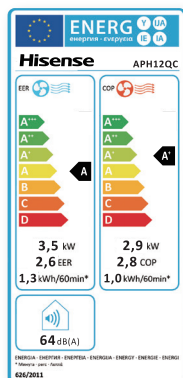

Portátil Patagonia

Hisense

2,6 kW 3,5 kW