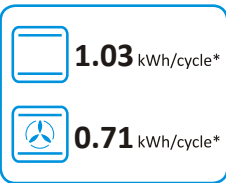

ENERG
енергия · енерџија

Hisense

BI64213E1PB

65/2014

7041823