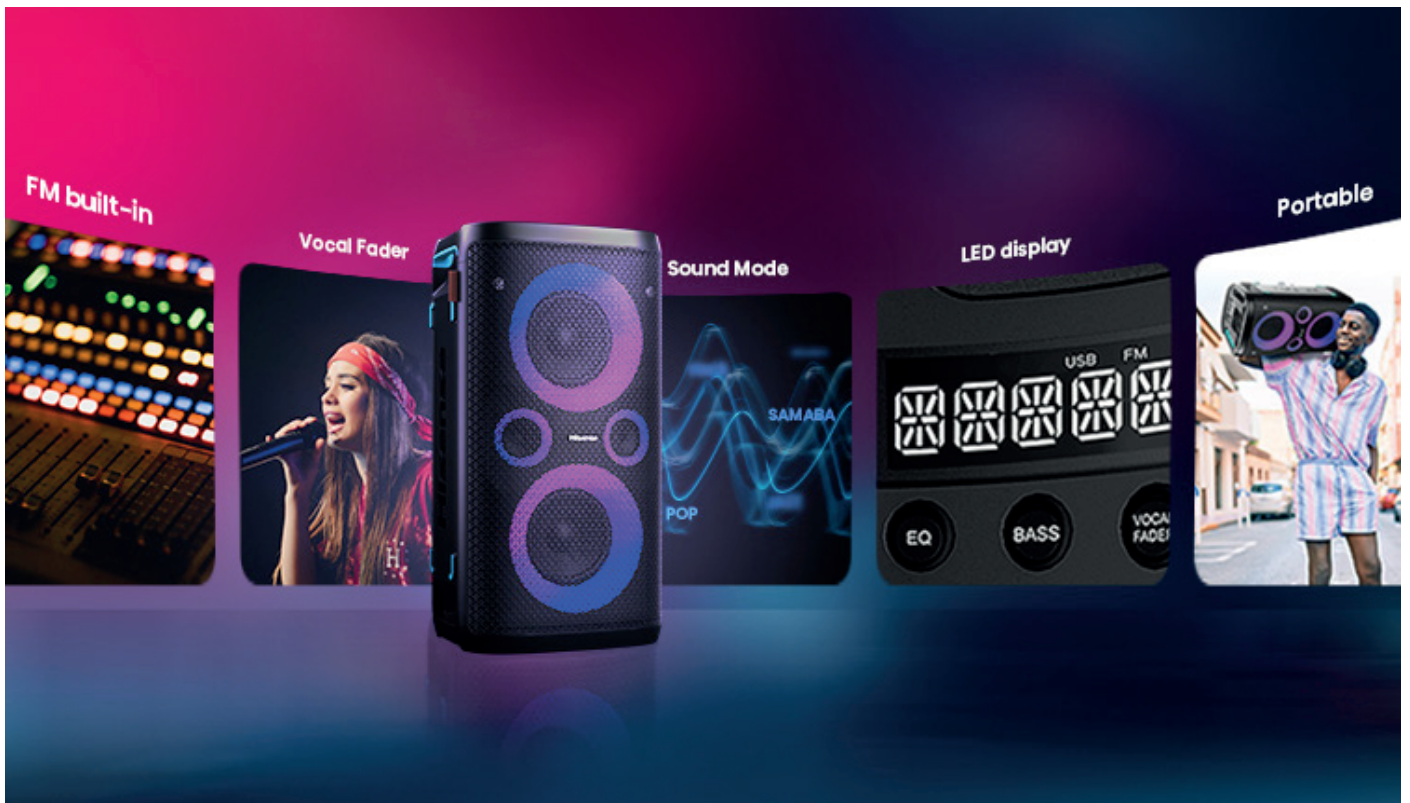

PARTY ROCKER ONE PLUS

Hisense

Party Speaker Bluetooth con batería interna

Sports

Music

Movie

Late Night

News

CARACTERÍSTICAS

- **Dimensiones** (alto x ancho x profundo):
295 x 550 x 257
- Potencia de Salida Total: 300W
- 2.0 Channel
- TWS available
- Wireless mic/phone charge
- 6 sound modes
- DJ effect
- 4 Lighting modes
- IPX4 top panel

Modelo	PARTY ROCKER ONE PLUS
Grupo de productos	Party Speaker Bluetooth con batería interna
Marca	Hisense
Código EAN	6942147484463
Información básica	
Canales	2.0 CH
Subwoofer	Subwoofer Interno
Altavoces	Agudos *2
	Subwoofer: 5.25''*2
Potencia de audio máxima	300W
Respuesta frecuente	40Hz-20KHz
Dimensiones	
Dimensiones del altavoz de fiesta (LxAxA)	295 x 550 x 257
Peso del altavoz de fiesta	10.12 Kg
Dimensiones del paquete (LxAxA)	376 x 663 x 336
Peso del paquete	11,9Kg
Cantidad de paquetes	1
Mejoras de audio	
Modos	Rock/Jazz/Samba/POP/Bala
Bass boost	Sí
DJ Effect	Sí
Vocal fader	Sí
Decodificador de audio	
WAV/WMA/MP3/FLAC/ALAC/AAC/AAC+	WAV/WMA/MP3
Visualización	
Pantalla de visualización	Sí, pantalla LED
Consumo	
Consumo de energía	NA
Consumo de espera	≤0.5W
Fuente de alimentación (voltaje/Hz)	AC 100~240V, 50/60Hz
Conexión inalámbrica	
Wi-Fi	No
Bluetooth	Sí, BT 5.0
Puertos	
Entrada auxiliar	Sí
Salida Aux	Sí
Entrada de micrófono	Sí
Entrada de guitarra	Sí
Entrada USB	1 para reproducir música y actualizar FW
DC in	Sí
Entrada de alimentación	Sí

Otras características	
Batería interna	Sí
Tipo de batería	(3.6V2500mAH)*4
FM	No
Panel superior impermeable	IPX04
Efecto de luz	Sí
Carga inalámbrica para móviles	Sí
Carga de coche para Party Speaker	Sí
TWS (sólo con 2 equipos)	Sí
Volumen de eco	Sí
Volumen de micrófono	Sí
Volumen de guitarra	Sí
Accesorios	
Mando a distancia	No
Micrófonos inalámbricos	2
Pilas	2
Manual de usuario	Sí
Cable de alimentación	1
Kit de montaje en la pared	Sí
Color	
Color del equipo	Negro y verde Hisense
Garantía y UPC	
Garantía	3 años de fabricante
Código UPC	888143013312